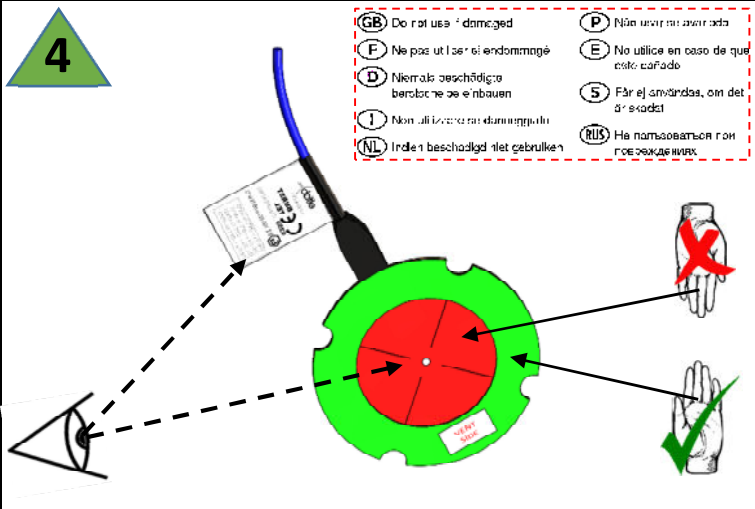

CE 0359
II 1GD EEx ia 11B T6 T0 T3

elfab prova.net

- Installation (GB)
- Installation (F)
- Einbauleitung (D)
- Instalazione (I)
- Installatie (NL)
- Instalação (P)
- Instalacion (E)
- Installation (S)
- Установка (RUS)

Burst-Tel

Elfab Limited
Alder Road, North Shields, Tyne and Wear, NE29 8SD
UNITED KINGDOM
e-mail: sales@elfab.com. www.elfab.com
Tel: +44(0)1912931234

Elfab China   Chinasales@elfab.com
Elfab Poland   Polandsales@elfab.com
Elfab Singapore   Singaporesales@elfab.com

(GB) Do not use if damaged	(P) Não usar caso tenha sido danificado
(F) Ne pas utiliser si endommagé	(E) No utilize en caso de que este dañado
(D) Nicht als beschädigt benutzen	(S) Får ej användas, om det är skadat
(I) Non utilizzare se danneggiato	(RUS) Не пользоваться при повреждении
(NL) Niet als beschadigd niet gebruiken